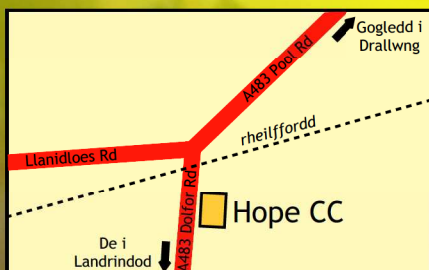

Cost:

Arweinwyr - £10

Arweinwyr sy'n dod i'r amlwg £5

Bwcio:

Ymwelwch â'r wefan: www.cggpi.org.uk
Trwy'r post: Lawrlwythwch y ffurflen bwcio o'r wefan a'i dychwelyd at...
CGGPI, 25 Ffordd Hightown, Wrecsam, LL13 8EB

Os oes gennych chi gwestiynau, byddwch cystal â chysylltu â ni drwy ebostio gwyb@cggpi.org.uk neu ffoniwch 01978 365687

Adroddwn wrth y genhedlaeth sy'n dod weithredoedd gogoneddus yr Arglwydd, a'i rym, a'r pethau rhyfeddol a wnaeth. Salm 78:4